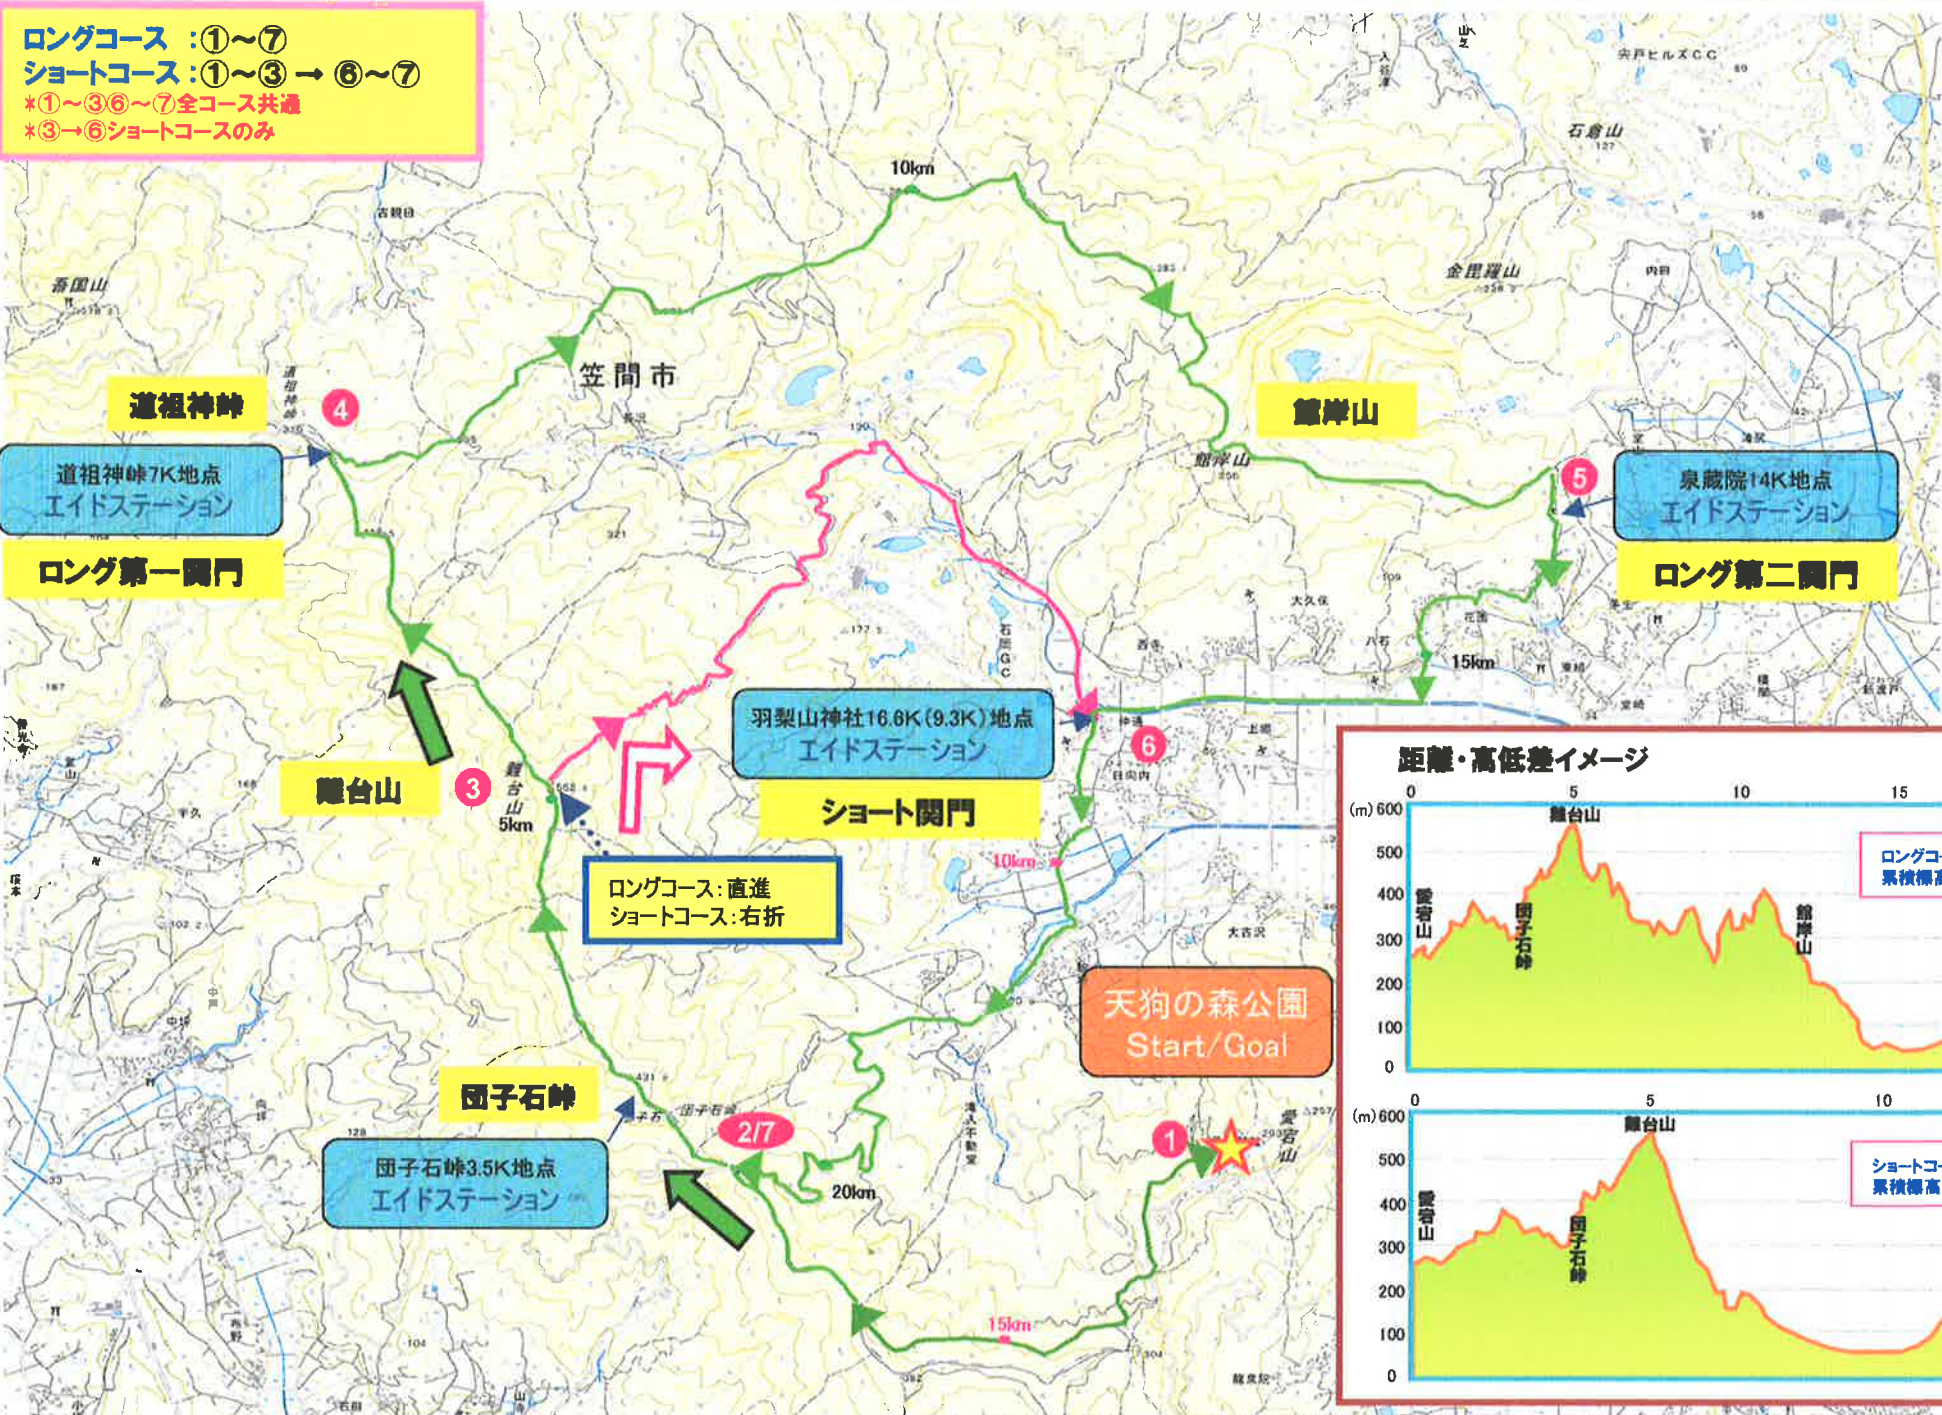

# 陶芸と栗の里 第1回 かさまトレイルラン大会コース 【ショート17km/ロング24km】

**ロングコース : ①~⑦**  
**ショートコース : ①~③ → ⑥~⑦**  
 \*①~③⑥~⑦全コース共通  
 \*③~⑥ショートコースのみ

この地図は、国土地理院長の承認を得て、同院発行の電子地形図25000を複製したものである。(承認番号 平26情複、第266号)