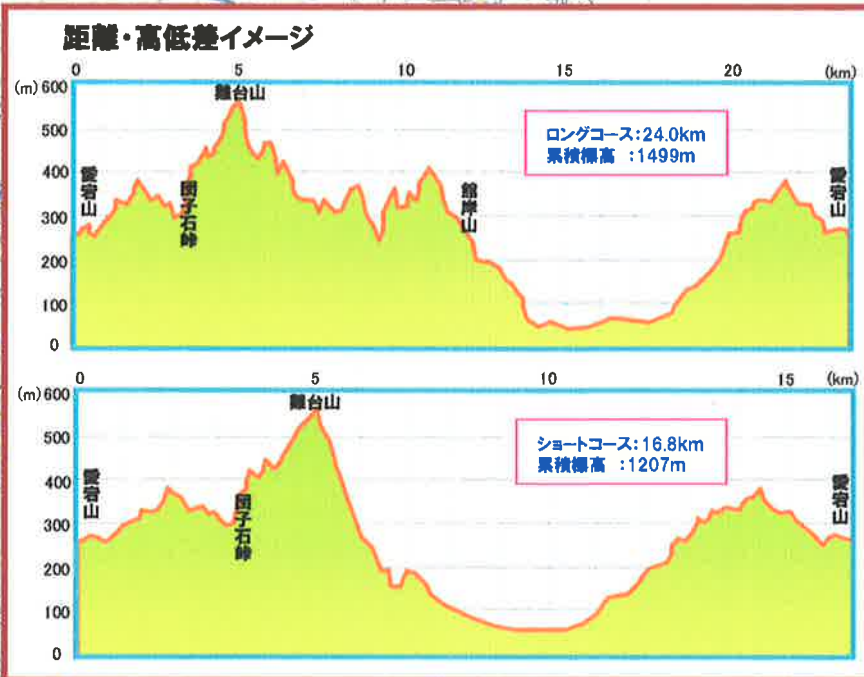

# 陶芸と栗の里 第1回 かさまトレイルラン大会コース 【ショート17km/ロング24km】

**ロングコース : ①~⑦**  
**ショートコース : ①~③ → ⑥~⑦**  
 \*①~③⑥~⑦全コース共通  
 \*③~⑥ショートコースのみ

この地図は、国土地理院長の承認を得て、同院発行の電子地形図25000を複製したものである。(承認番号 平26情複、第266号)