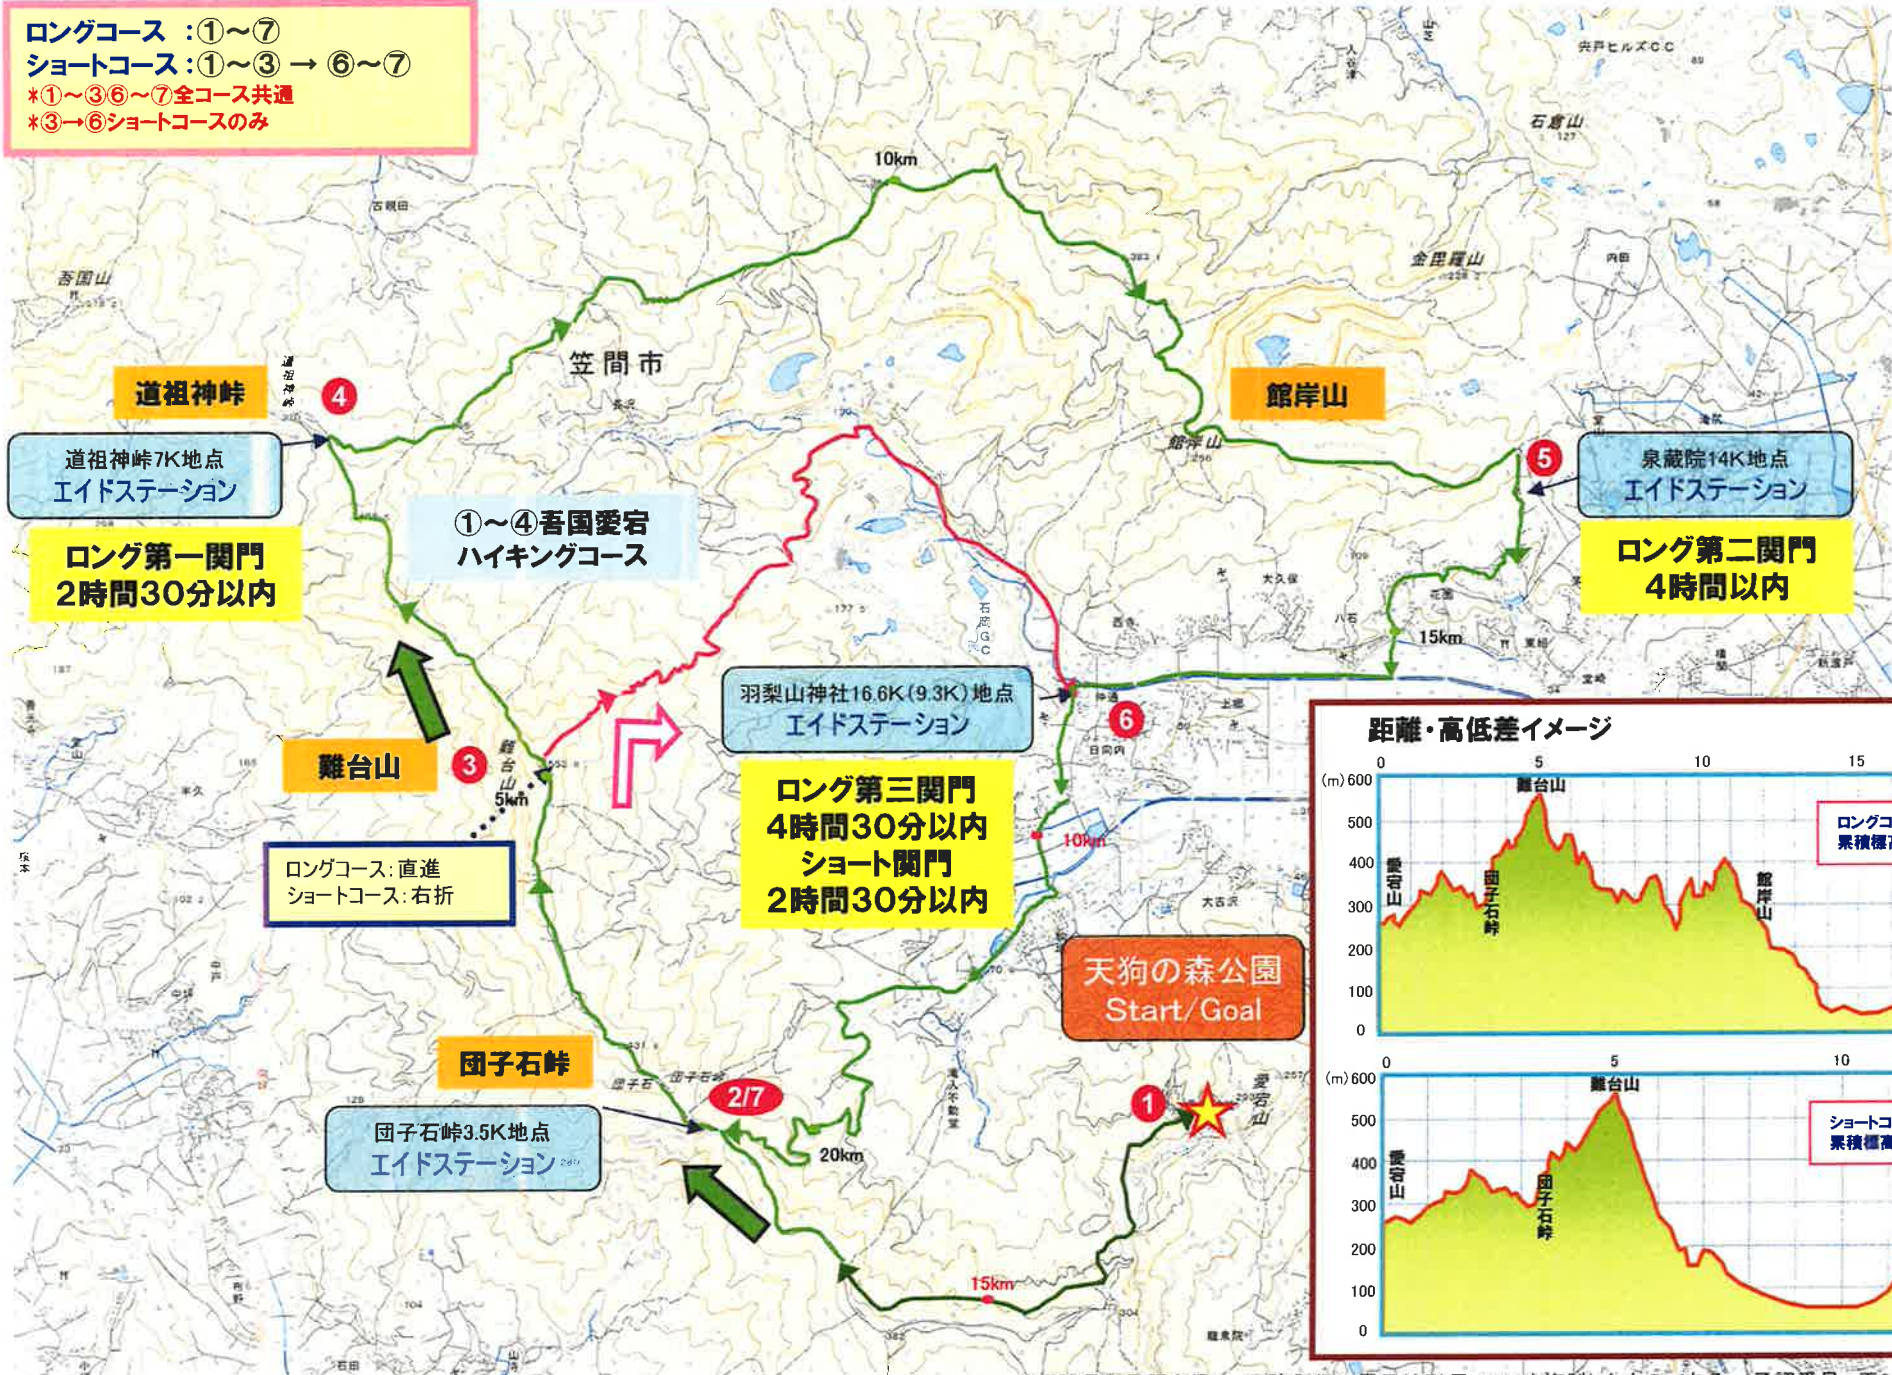

陶芸と栗の里 第5回 かさまトレイルラン大会コース 【ショート17km/ロング24km】

ロングコース : ①~⑦
ショートコース : ①~③ → ⑥~⑦
 *①~③⑥~⑦全コース共通
 *③~⑥ショートコースのみ

この地図は、国土地理院長の承認を得て、同院発行の電子地形図25000を複製したものである。(承認番号 平26情複、第266号)