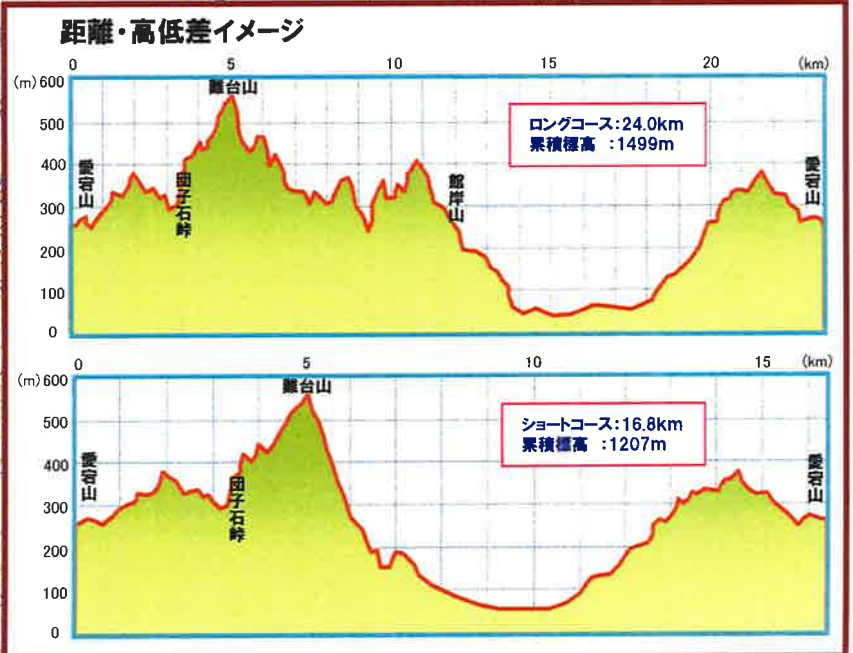

陶芸と栗の里 第5回 かさまトレイルラン大会コース 【ショート17km/ロング24km】

ロングコース : ①~⑦
ショートコース : ①~③ → ⑥~⑦
 *①~③⑥~⑦全コース共通
 *③~⑥ショートコースのみ

この地図は、国土地理院長の承認を得て、同院発行の電子地形図25000を複製したものである。(承認番号 平26情複、第266号)